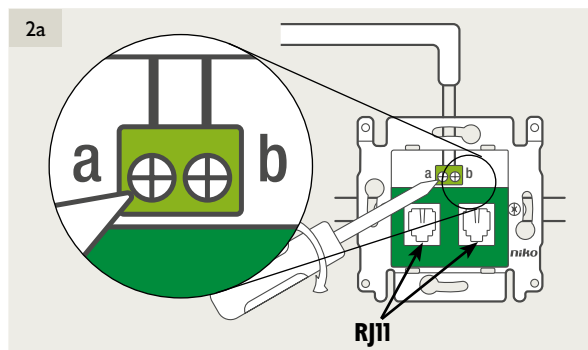

Bedrading en montage

170-79090 / 170-79091 / 100-69090 / 101-69090 / 101-69092