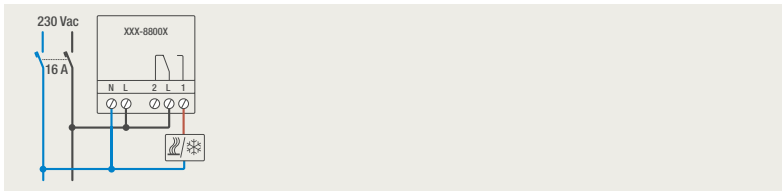

Elektronische analoge thermostaat XXX-8800X

Blinde afsluitplaat met trekontlasting 170-00900

De trekontlasting voldoet aan de EN60669-1 annex B-norm voor volgende kabels (deze lijst is niet limitatief):

H03VVH2-F	2 x 0,75 mm²
H05VV-F	3 x 0,75 mm²
H03VV-F	2 x 0,75 mm²
Telefoonkabel