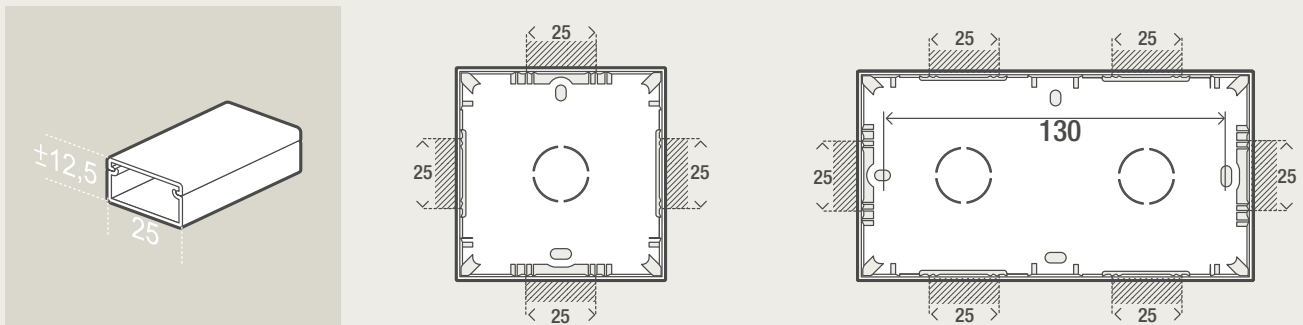

D.3 Niko opbouwkit

100-80100 / 101-80100 / 100-80200 / 101-80200

- D.1
- D.2
- D.3
- D.4
- D.5
- **D.6**