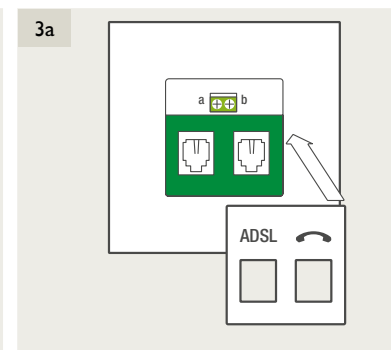

Bedrading en montage

170-79090 / 170-79091 / 100-69090 / 101-69090 / 101-69092