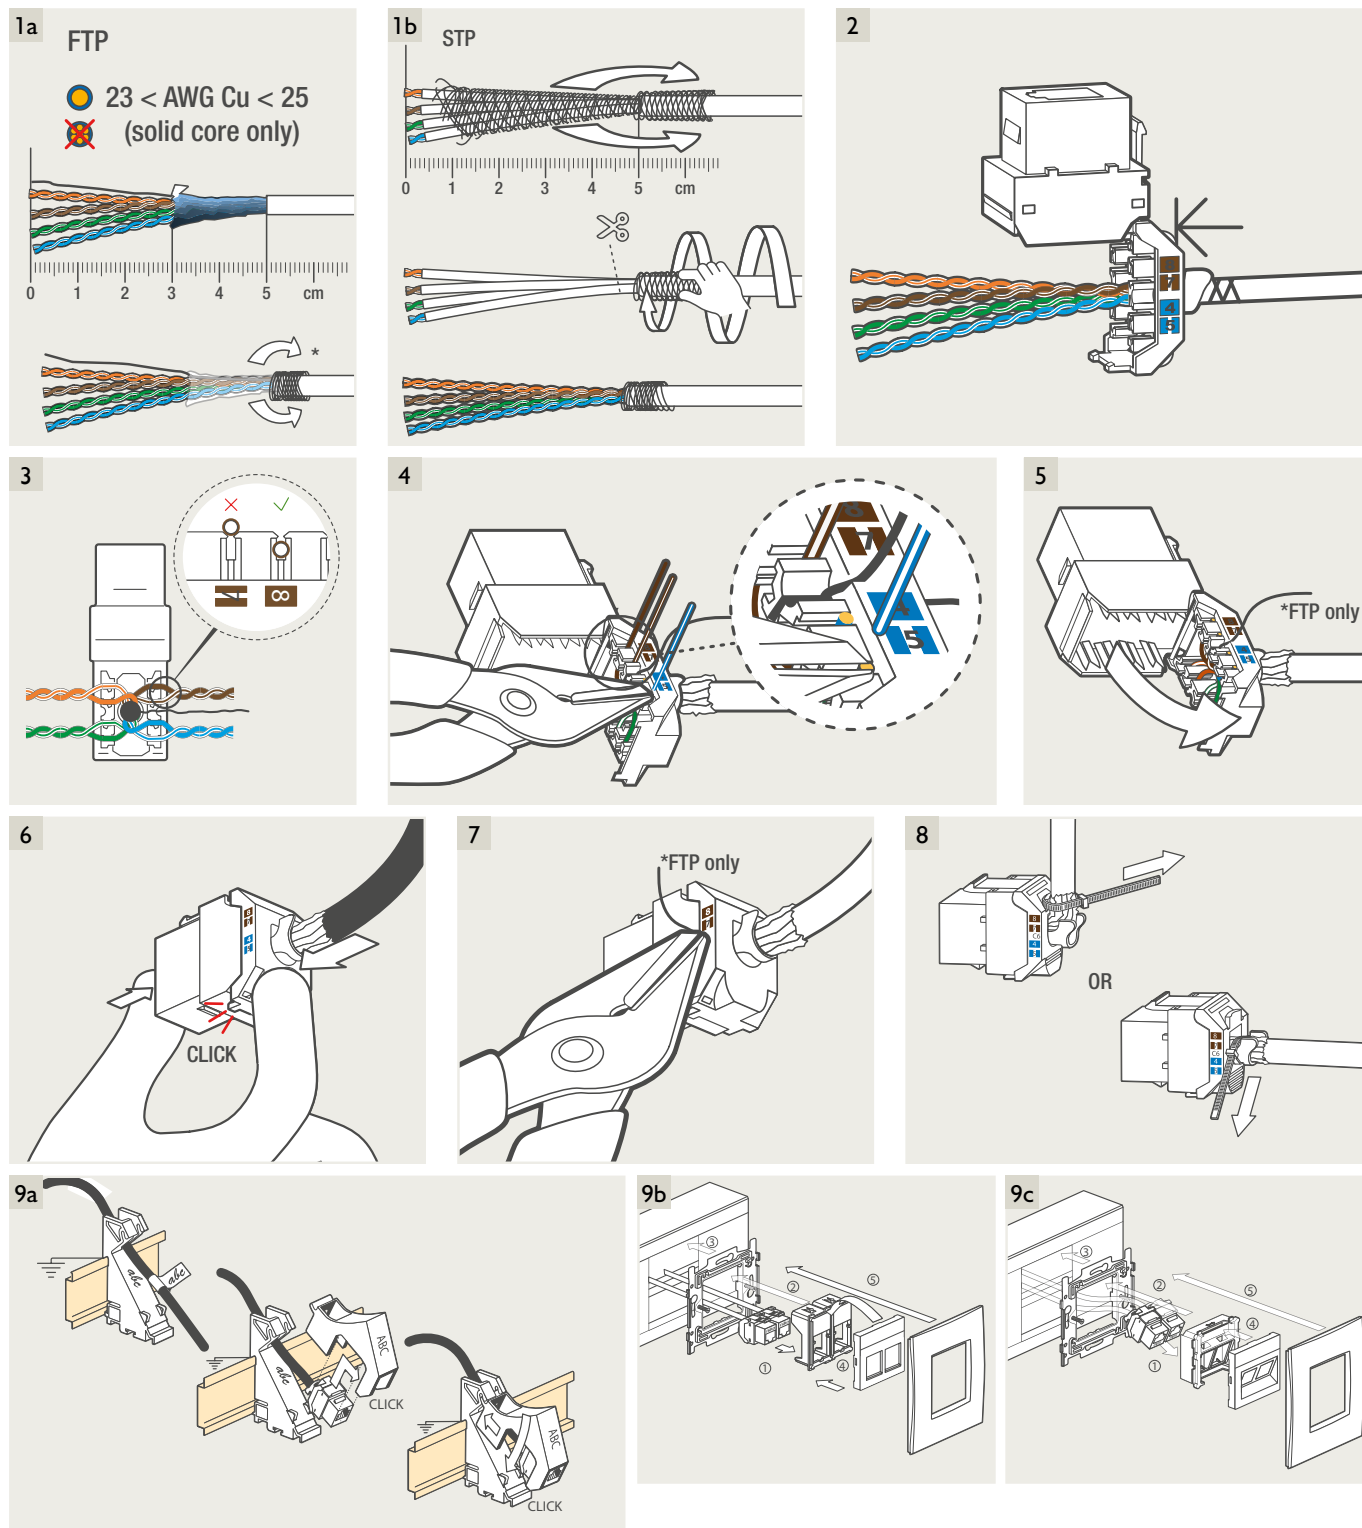

- D.1
- D.2
- D.3
- D.4
- D.5
- D.6

Demontage

Connector RJ45 STP 650-45055 / 650-45066

Montage

Demontage

DIN-rail connectoren 650-145XX / 650-111XX / 650-169XX

Demontage

D.3 Niko opbouwkit