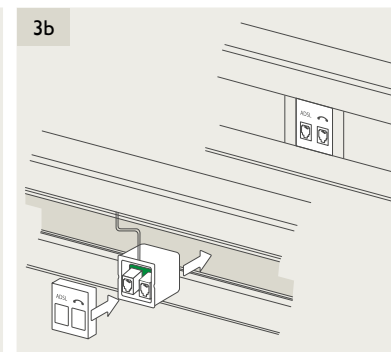

Bedrading en montage

170-79090 / 170-79091 / 100-69090 / 101-69090 / 101-69092