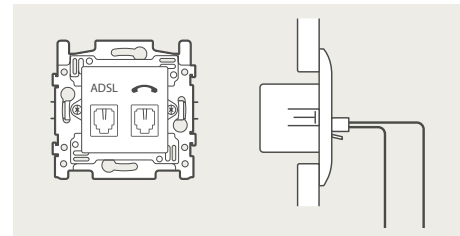

ADSL-splitter

Vroeger

Nu

Technische kenmerken Niko ADSL-splitter

- Conform de specificaties voor het Proximus telefoonnetwerk
- In overeenstemming met de ETSI-standaard TS101952-1-5, optie B
- Conform de specificaties voor het Franse ADSL-netwerk
- CE-gekeurd
- EN60950-1
- Geschikt voor de volgende ADSL-generaties: ADSL, ADSL2, ADSL2+ en VDSL2 (standaard ITU G.6.993.2). Niet geschikt voor o.a. ISDN, SDL, SHDL.
- Een goede werking kan niet meer gegarandeerd worden wanneer de splitter gebruikt wordt in combinatie met andere ADSL-filters die niet aan de ET-SI-standaard TS101952-1-5, optie B voldoen.

Bedrading en montage

170-79090 / 170-79091 / 100-69090 / 101-69090 / 101-69092