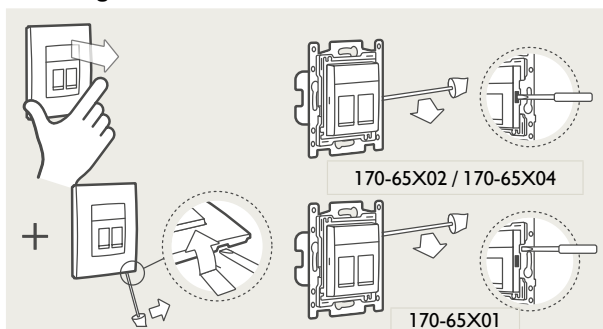

- D.1
- D.2
- D.3
- D.4
- D.5
- D.6

Demontage

Connector RJ45 STP 650-45055 / 650-45066

Montage

Demontage

DIN-rail connectoren 650-145XX / 650-111XX / 650-169XX

Demontage

D.3 Niko opbouwkit