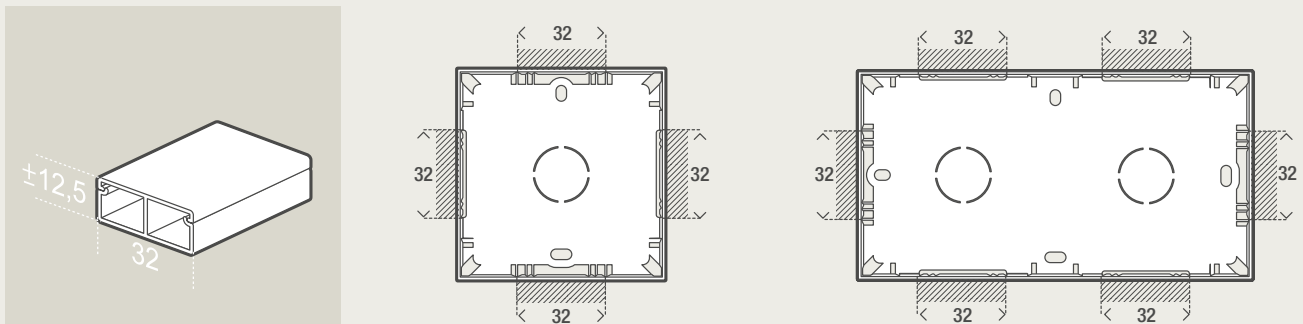

D.3 Niko opbouwkit

100-80100 / 101-80100 / 100-80200 / 101-80200

- D.1
- D.2
- D.3
- D.4
- D.5
- **D.6**