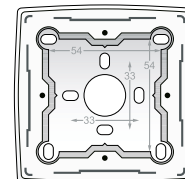

Opbouwdozen

Deze opbouwdozen zijn geschikt voor alle inbouwapparaten uit de Niko Original reeks (behalve tijdschakelaars). Ze worden direct op de wand gemonteerd (schroeven bijgeleverd).

ENKELVOUDIGE OPBOUWDOOS

100-77100 Stuks: 10 cream

101-77100 Stuks: 10 white

102-77100 Stuks: 10 light grey

TWEEVOUDIGE OPBOUWDOOS

100-77500 Stuks: 5 cream

101-77500 Stuks: 5 white

102-77500 Stuks: 5 light grey