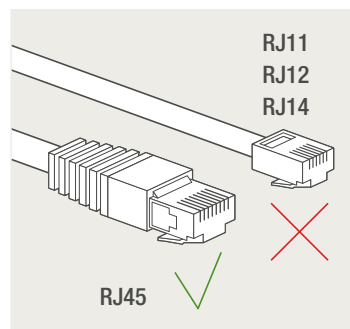

- D.1
- D.2
- D.3
- D.4
- D.5
- D.6

Demontage

Connector RJ45 STP 650-45055 / 650-45066

Montage

Demontage

DIN-rail connectoren 650-145XX / 650-111XX / 650-169XX

Demontage

D.3 Niko opbouwkit