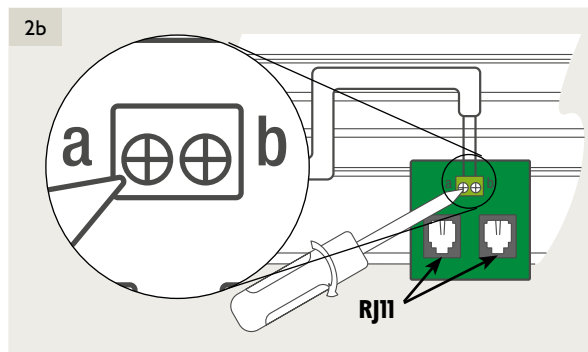

Bedrading en montage

170-79090 / 170-79091 / 100-69090 / 101-69090 / 101-69092