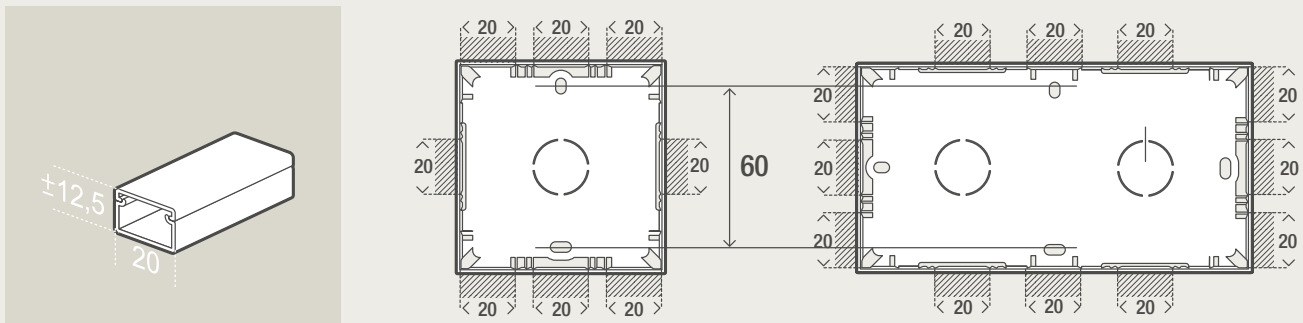

D.3 Niko opbouwkit

100-80100 / 101-80100 / 100-80200 / 101-80200

- D.1
- D.2
- D.3
- D.4
- D.5
- **D.6**